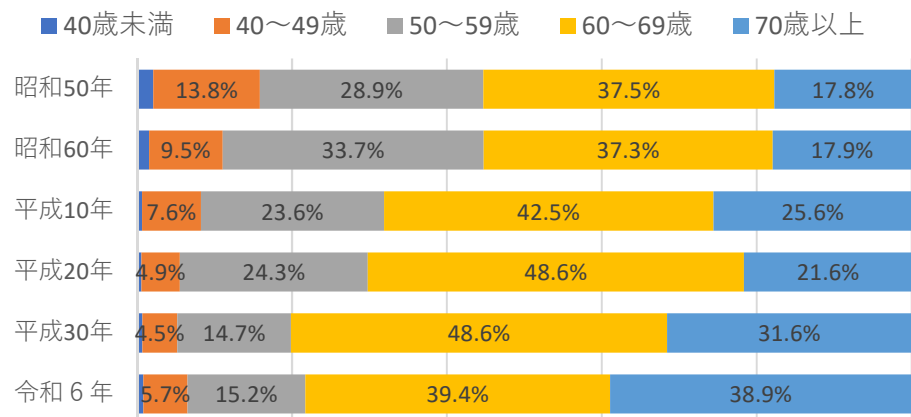

## 保護司数の推移

長く減少傾向にある

(各年1月1日現在)

## 保護司平均年齢の推移

平均年齢が上昇している

(各年1月1日現在)

1 2  
3 4

## 保護司年齢別構成の推移

70歳代が増加している

(各年1月1日現在)