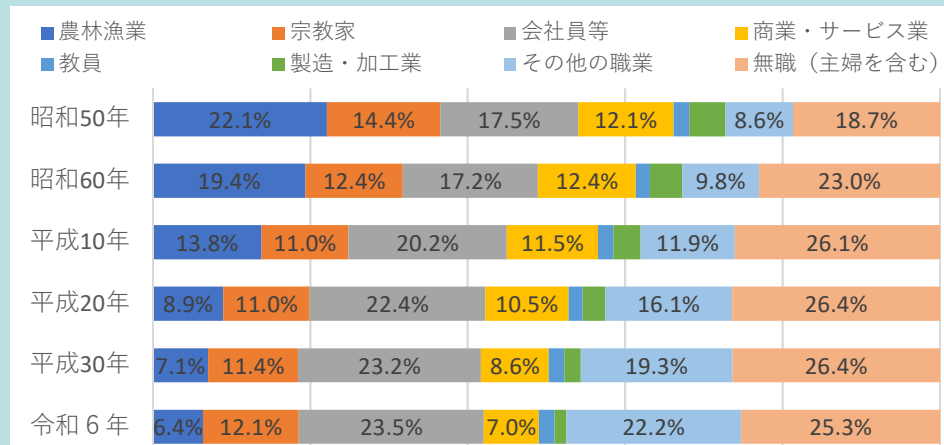

保護司職業別構成の推移

職業別構成に大きな変動

(各年1月1日現在)